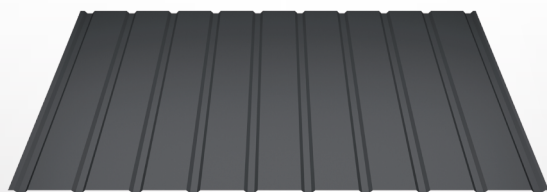

Hóvágó:

Trapéz és cserepes-lemezekhez egyaránt javasoljuk.

Alakos tömítő szivacs:

Különböző magasságú és profilkiosztású tetőlemezekhez külön kapható.

Univerzális tömítő szivacs:

Felszerelésnél igazodik a lemez profiljához. 50 mm magas.

Forgalmazza:

WWW.BADOG-CENTER.HU

**BÁDOGOSIPARI TERMÉKEK
AZ ORSZÁG EGÉSZ TERÜLETÉN**

WWW.BADOG-CENTER.HU

TETŐFEDŐ TERMÉKEK

CSEREPESLEMEZEK

KG ECO PLUS

Lemez rendelhető hossza: 850-6000 mm
Cserépelem hossza: 350 mm
Hasznos fedőszélesség: 1120 mm
Teljes szélesség: ~1200 mm
Profilmagasság: 22 mm

DM ECO PLUS

Lemez rendelhető hossza: 850-6000 mm
Cserépelem hossza: 350 mm
Hasznos fedőszélesség: 1120 mm
Teljes szélesség: ~1200 mm
Profilmagasság: 22 mm

ALACSONY TRAPÉZ LEMEZEK

T7

Lemez rendelhető hossza: max 6000 mm
Profil magassága: 7 mm
Hasznos fedőszélesség: 1170 mm
Teljes szélesség: 1200 mm