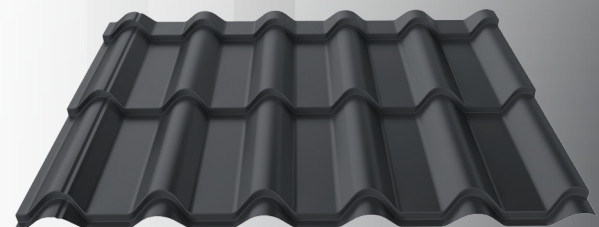

Forgalmazza:

WWW.BADOG-CENTER.HU

**BÁDOGOSIPARI TERMÉKEK
AZ ORSZÁG EGÉSZ TERÜLETÉN**

WWW.BADOG-CENTER.HU

TETŐFEDŐ TERMÉKEK

CSEREPESLEMEZEK

KG ECO PLUS

Lemez rendelhető hossza: 850-6000 mm
Cserépelem hossza: 350 mm
Hasznos fedőszélesség: 1120 mm
Teljes szélesség: ~1200 mm
Profilmagasság: 22 mm

DM ECO PLUS

Lemez rendelhető hossza: 850-6000 mm
Cserépelem hossza: 350 mm
Hasznos fedőszélesség: 1120 mm
Teljes szélesség: ~1200 mm
Profilmagasság: 22 mm

ALACSONY TRAPÉZ LEMEZEK

T7

Lemez rendelhető hossza: max 6000 mm
Profil magassága: 7 mm
Hasznos fedőszélesség: 1170 mm
Teljes szélesség: 1200 mm